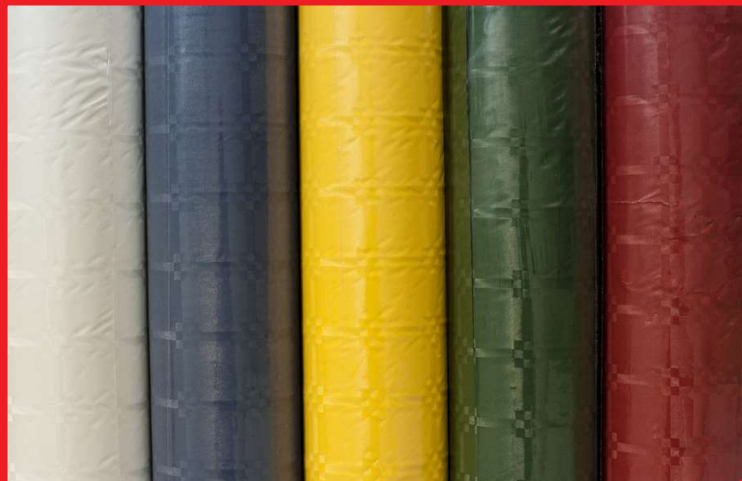

Tovaglie Damascate Politenate

1,20x50 mt

Codice	Colore	Rotoli Per Cartone
92342	Bianco	4
91659	Blu	4
91758	Giallo	4
92229	Rosso	4
92298	Verde	4